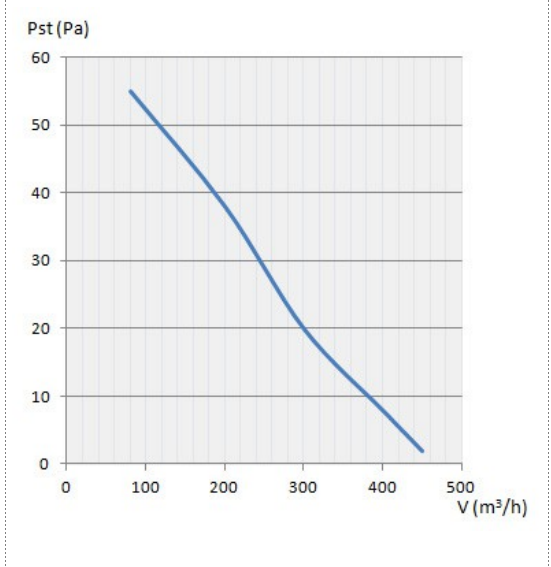

Típus	A mm	B mm	C mm	D mm	E mm	F mm				
D 200	270	205	120	197	75	7				

Típus	Leírás - felszereltség	Légszállítás m3/h	Fogyasztás (W)	Zajsint dB (A)	Feszültség	Fordulat/perc	Súly (Kg)
D 200	Alap típus vezetékkel.	450	31	43	230 V	1300	1,64