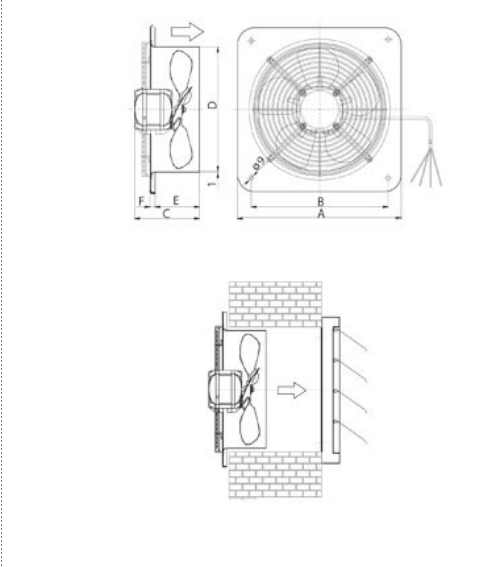

**D 200 axiális fali ventilátor**

Csendes működésű, esztétikus, energiatakarékos fali elszívó ventilátor.  
 Tiszta, vagy enyhén szennyezett levegő szállítására.  
 Kiseb ipari helyiségek, raktárak, irodák, fodrászüzletek, üzlethelyiségek, általános szellőztetésére.  
 Kiváló minőségű UV. álló, portaszító műanyag ház.  
 Préselt alumínium járókerék.  
 Hosszú élettartamú motor.  
 Védelem: IP-X2  
 A motor nem szabályozható.

Típus	A mm	B mm	C mm	D mm	E mm	F mm				
D 200	270	205	120	197	75	7				

Típus	Leírás - felszereltség	Légszállítás m3/h	Fogyasztás (W)	Zajsint dB (A)	Feszültség	Fordulat/perc	Súly (Kg)
D 200	Alap típus vezetékkel.	450	31	43	230 V	1300	1,64