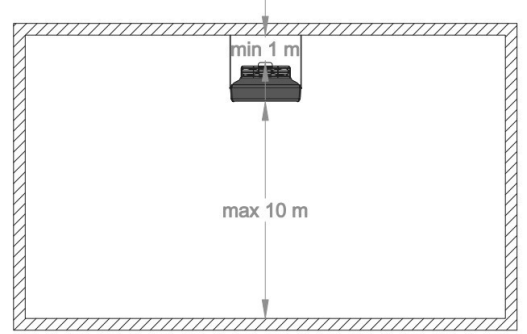

Légrétegződés gátló ventilátor

RHC 3S Légrétegződés gátló ventilátor.
A nagy belmagasságú terek felszálló fűtött levegőjét visszaáramoltatják a tartózkodási zónába, ezáltal a komfortérzet nő, a fűtési költség csökkenthető.
Felhasználás: Fűtött csarnokok, üzemek, raktárak.
Polipropilén (EPP) ház. Négyzetes kialakítás.
Acél drótkeretes axiális befúvó ventilátor.
Háromsebességű, szabályozható IP 54 védetségű egyfázisú motor. 230V./50Hz.
A horganyzott acél légtelők egyenletes levegő eloszlást biztosítanak.
Fali konzol, termosztát, szabályzó nem tartozék, külön rendelhető.

Típus:	Légszállítás m3/h.	Telepítési táv. (max.)	Teljesítmény W.	Fordulat/perc.	Áramerősség (A.)	Zajsztint dB(A) / 5m.	Ø	h.	kg.
XS1 Tornado	2200	6 m.	129	1400	0,65	52	421	180	6
XS2 Tornado	3600	8 m.	180	1380	0,82	55	466	190	8
XS3 Tornado	4800	10 m.	250	1350	1,15	57	515	190	10
XS4 Tornado	6400	12 m.	380	1320	1,75	59	567	250	12
XS5 Tornado	7600	13 m.	550	1300	2,55	60	636	250	16
XS6 Tornado	9700	15 m.	750	1360	3,5	63	705	250	21