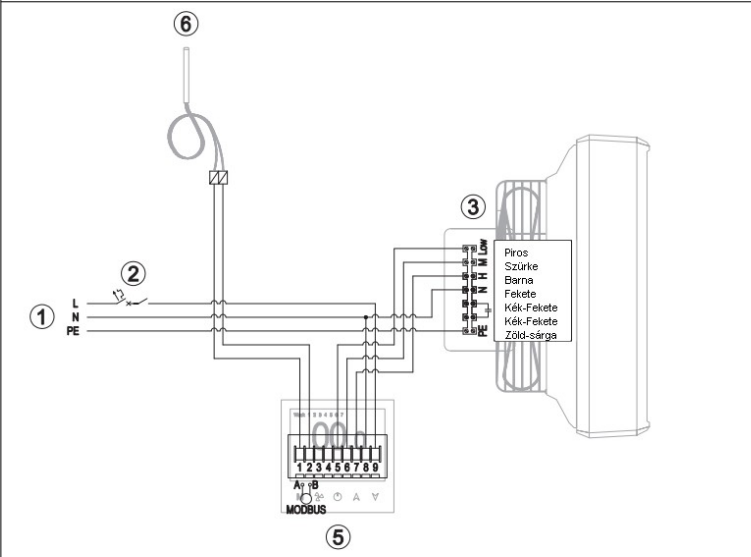

Légrétegződés gátló ventilátor

RHC 3S Légrétegződés gátló ventilátor.
A nagy belmagasságú terek felszálló fűtött levegőjét visszaáramoltatják a tartózkodási zónába, ezáltal a komfortérzet nő, a fűtési költség csökkenthető.
Felhasználás: Fűtött csarnokok, üzemek, raktárak.
Polipropilén (EPP) ház. Négyzetes kialakítás.
Acél drótkeretes axiális befúvó ventilátor.
Háromsebességű, szabályozható IP 54 védetségű egyfázisú motor. 230V./50Hz.
A horganyzott acél légtelők egyenletes levegő eloszlást biztosítanak.
Fali konzol, termosztát, szabályzó nem tartozék, külön rendelhető.

Típus:RHC-3S-1766 (3 sebesség)	Légszállítás m3/h.	Telepítési táv. (max.)	Teljesítmény W.	Fordulat/perc.	Áramerősség (A.)	Zajsztint dB(A) / 5m.
	4600 max.	10 m.	240	1360	1,80	61
	3900 közép	8 m.	190	1050	0,86	56
	3100 min.	6 m.	160	750	0,7	52

RHC-3S-1766 típushoz.

1 Feszültség: 230V.

2 Biztosíték. Nem tartozék.

3 Ventilátor bekötő doboz, kapocstábla.

4 Háromfokozatú sebesség szabályzó termosztáttal.
Nem tartozék, rendelhető.

5 Programozható vezérlő Nem tartozék, rendelhető.