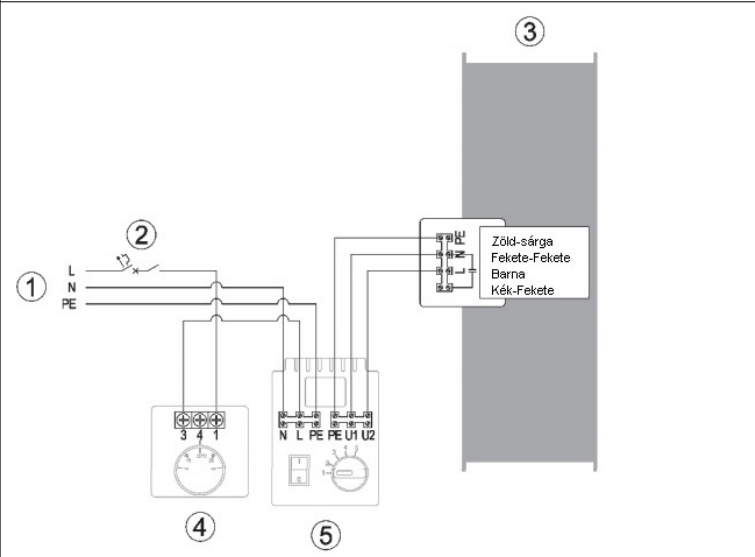

Légrétegződés gátló ventilátor

RHC 3S Légrétegződés gátló ventilátor.
A nagy belmagasságú terek felszálló fűtött levegőjét visszaáramoltatják a tartózkodási zónába, ezáltal a komfortérzet nő, a fűtési költség csökkenthető.
Felhasználás: Fűtött csarnokok, üzemek, raktárak.
Polipropilén (EPP) ház. Négyzetes kialakítás.
Acél drótkeretes axiális befúvó ventilátor.
Háromsebességű, szabályozható IP 54 védetségű egyfázisú motor. 230V./50Hz.
A horganyzott acél légtelők egyenletes levegő eloszlást biztosítanak.
Fali konzol, termosztát, szabályzó nem tartozék, külön rendelhető.

Típus:RHC-3S-1766 (3 sebesség)	Légszállítás m3/h.	Telepítési táv. (max.)	Teljesítmény W.	Fordulat/perc.	Áramerősség (A.)	Zajsztint dB(A) / 5m.
	4600 max.	10 m.	240	1360	1,80	61
	3900 közép	8 m.	190	1050	0,86	56
	3100 min.	6 m.	160	750	0,7	52

RHC-3S-1766 típushoz.

1 Feszültség: 230V.

2 Biztosíték. Nem tartozék.

3 Ventilátor bekötő doboz, kapocstábla.

4 Háromfokozatú sebesség szabályzó termosztáttal.
Nem tartozék, rendelhető.

5 Programozható vezérlő Nem tartozék, rendelhető.