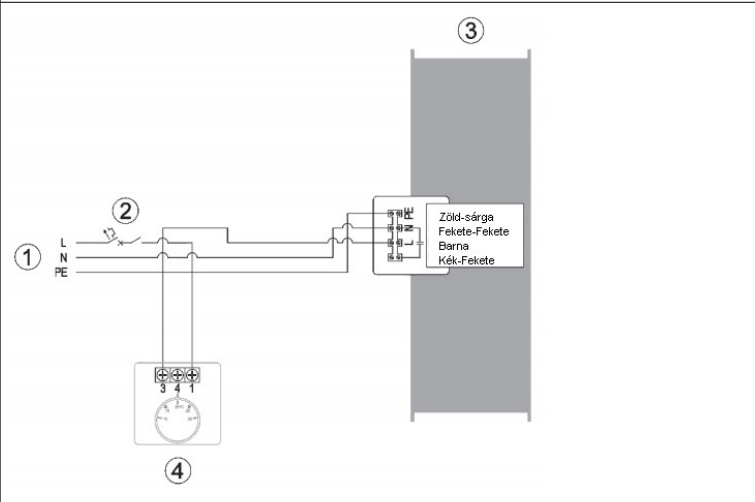

Légrétegződés gátló ventilátor

RHC 3S Légrétegződés gátló ventilátor.
A nagy belmagasságú terek felszálló fűtött levegőjét visszaáramoltatják a tartózkodási zónába, ezáltal a komfortérzet nő, a fűtési költség csökkenthető.
Felhasználás: Fűtött csarnokok, üzemek, raktárak.
Polipropilén (EPP) ház. Négyzetes kialakítás.
Acél drótkeretes axiális befúvó ventilátor.
Háromsebességű, szabályozható IP 54 védetségű egyfázisú motor. 230V./50Hz.
A horganyzott acél légtelők egyenletes levegő eloszlást biztosítanak.
Fali konzol, termosztát, szabályzó nem tartozék, külön rendelhető.

Típus:RHC-3S-1766 (3 sebesség)	Légszállítás m3/h.	Telepítési táv. (max.)	Teljesítmény W.	Fordulat/perc.	Áramerősség (A.)	Zajsztint dB(A) / 5m.
	4600 max.	10 m.	240	1360	1,80	61
	3900 közép	8 m.	190	1050	0,86	56
	3100 min.	6 m.	160	750	0,7	52

RHC-3S-1766 típushoz.

1 Feszültség: 230V.

2 Biztosíték. Nem tartozék.

3 Ventilátor bekötő doboz, kapocstábla.

4 Háromfokozatú sebesség szabályzó termosztáttal.
Nem tartozék, rendelhető.

5 Programozható vezérlő Nem tartozék, rendelhető.