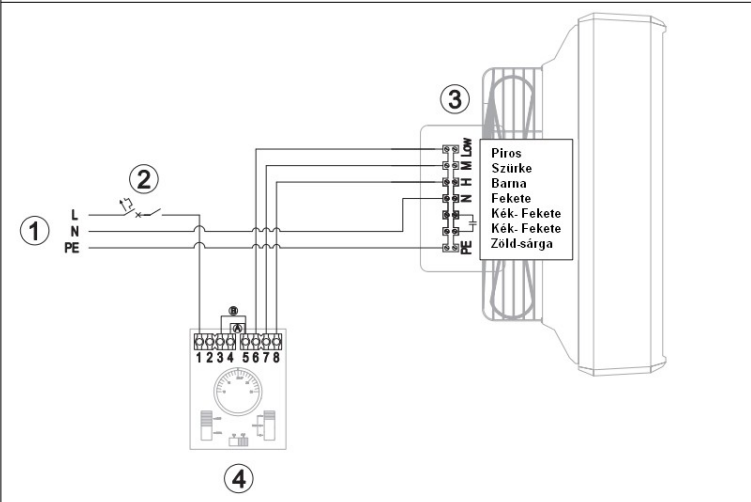

Légrétegződés gátló ventilátor

RHC 3S Légrétegződés gátló ventilátor.
A nagy belmagasságú terek felszálló fűtött levegőjét visszaáramoltatják a tartózkodási zónába, ezáltal a komfortérzet nő, a fűtési költség csökkenthető.
Felhasználás: Fűtött csarnokok, üzemek, raktárak.
Polipropilén (EPP) ház. Négyzetes kialakítás.
Acél drótkeretes axiális befúvó ventilátor.
Háromsebességű, szabályozható IP 54 védetségű egyfázisú motor. 230V./50Hz.
A horganyzott acél légtelők egyenletes levegő eloszlást biztosítanak.
Fali konzol, termosztát, szabályzó nem tartozék, külön rendelhető.

Típus:RHC-3S-1766 (3 sebesség)	Légszállítás m3/h.	Telepítési táv. (max.)	Teljesítmény W.	Fordulat/perc.	Áramerősség (A.)	Zajsztint dB(A) / 5m.
	4600 max.	10 m.	240	1360	1,80	61
	3900 közép	8 m.	190	1050	0,86	56
	3100 min.	6 m.	160	750	0,7	52

RHC-3S-1766 típushoz.

1 Feszültség: 230V.

2 Biztosíték. Nem tartozék.

3 Ventilátor bekötő doboz, kapocstábla.

4 Háromfokozatú sebesség szabályzó termosztáttal.
Nem tartozék, rendelhető.

5 Programozható vezérlő Nem tartozék, rendelhető.