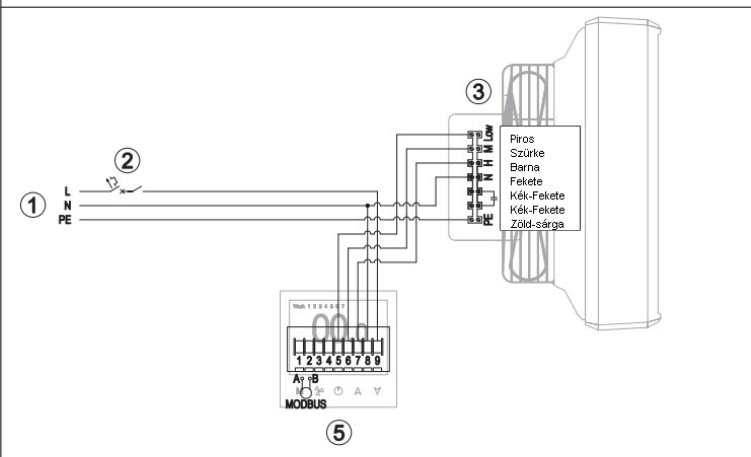

Légrétegződés gátló ventilátor

RHC 3S Légrétegződés gátló ventilátor.
A nagy belmagasságú terek felszálló fűtött levegőjét visszaáramoltatják a tartózkodási zónába, ezáltal a komfortérzet nő, a fűtési költség csökkenthető.
Felhasználás: Fűtött csarnokok, üzemek, raktárak.
Polipropilén (EPP) ház. Négyzetes kialakítás.
Acél drótkeretes axiális befúvó ventilátor.
Háromsebességű, szabályozható IP 54 védetségű egyfázisú motor. 230V./50Hz.
A horganyzott acél légtelők egyenletes levegő eloszlást biztosítanak.
Fali konzol, termosztát, szabályzó nem tartozék, külön rendelhető.

Típus:RHC-3S-1766 (3 sebesség)	Légszállítás m3/h.	Telepítési táv. (max.)	Teljesítmény W.	Fordulat/perc.	Áramerősség (A.)	Zajsztint dB(A) / 5m.
	4600 max.	10 m.	240	1360	1,80	61
	3900 közép	8 m.	190	1050	0,86	56
	3100 min.	6 m.	160	750	0,7	52

Típus:	Légszállítás m3/h.	Telepítési táv. (max.)	Teljesítmény W.	Fordulat/perc.	Áramerősség (A.)	Zajsztint dB(A) / 5m.	Ø	h.	kg.
XS1 Tornado	2200	6 m.	129	1400	0,65	52	421	180	6
XS2 Tornado	3600	8 m.	180	1380	0,82	55	466	190	8
XS3 Tornado	4800	10 m.	250	1350	1,15	57	515	190	10
XS4 Tornado	6400	12 m.	380	1320	1,75	59	567	250	12
XS5 Tornado	7600	13 m.	550	1300	2,55	60	636	250	16
XS6 Tornado	9700	15 m.	750	1360	3,5	63	705	250	21

RHC-3S-1766 típushoz.

1 Feszültség: 230V.

2 Biztosíték. Nem tartozék.

3 Ventilátor bekötő doboz, kapocstábla.

4 Háromfokozatú sebesség szabályzó termosztáttal.
Nem tartozék, rendelhető.

5 Programozható vezérlő Nem tartozék, rendelhető.