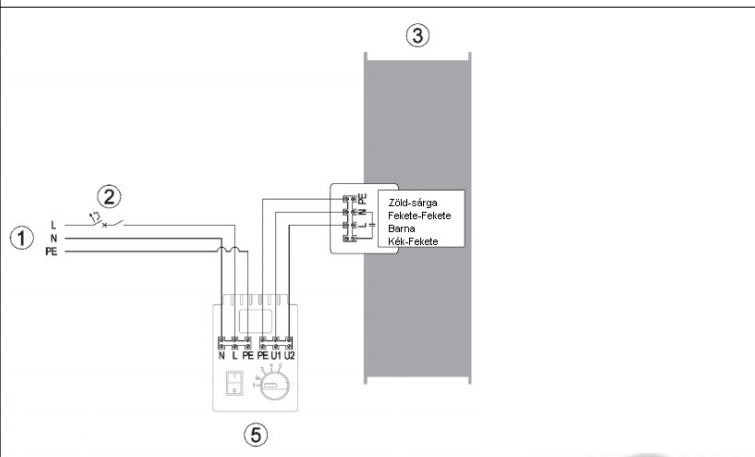

Légrétegződés gátló ventilátor

RHC 3S Légrétegződés gátló ventilátor.
A nagy belmagasságú terek felszálló fűtött levegőjét visszaáramoltatják a tartózkodási zónába, ezáltal a komfortérzet nő, a fűtési költség csökkenthető.
Felhasználás: Fűtött csarnokok, üzemek, raktárak.
Polipropilén (EPP) ház. Négyzetes kialakítás.
Acél drótkeretes axiális befúvó ventilátor.
Háromsebességű, szabályozható IP 54 védetségű egyfázisú motor. 230V./50Hz.
A horganyzott acél légtelők egyenletes levegő eloszlást biztosítanak.
Fali konzol, termosztát, szabályzó nem tartozék, külön rendelhető.

Típus:RHC-3S-1766 (3 sebesség)	Légszállítás m3/h.	Telepítési táv. (max.)	Teljesítmény W.	Fordulat/perc.	Áramerősség (A.)	Zajsztint dB(A) / 5m.
	4600 max.	10 m.	240	1360	1,80	61
	3900 közép	8 m.	190	1050	0,86	56
	3100 min.	6 m.	160	750	0,7	52

Típus:	Légszállítás m3/h.	Telepítési táv. (max.)	Teljesítmény W.	Fordulat/perc.	Áramerősség (A.)	Zajsztint dB(A) / 5m.	Ø	h.	kg.
XS1 Tornado	2200	6 m.	129	1400	0,65	52	421	180	6
XS2 Tornado	3600	8 m.	180	1380	0,82	55	466	190	8
XS3 Tornado	4800	10 m.	250	1350	1,15	57	515	190	10
XS4 Tornado	6400	12 m.	380	1320	1,75	59	567	250	12
XS5 Tornado	7600	13 m.	550	1300	2,55	60	636	250	16
XS6 Tornado	9700	15 m.	750	1360	3,5	63	705	250	21