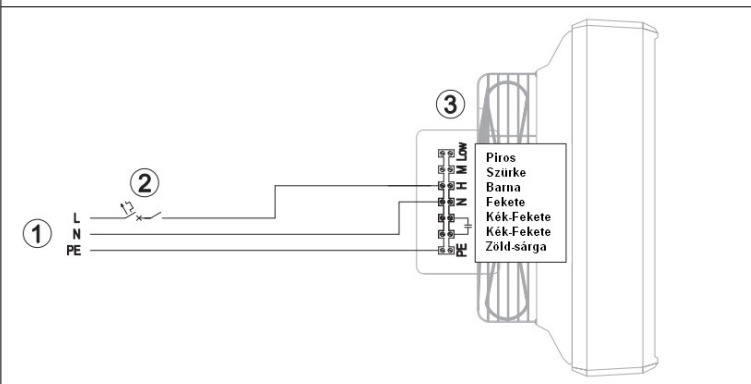

Légrétegződés gátló ventilátor

RHC 3S Légrétegződés gátló ventilátor.
A nagy belmagasságú terek felszálló fűtött levegőjét visszaáramoltatják a tartózkodási zónába, ezáltal a komfortérzet nő, a fűtési költség csökkenthető.
Felhasználás: Fűtött csarnokok, üzemek, raktárak.
Polipropilén (EPP) ház. Négyzetes kialakítás.
Acél drótkeretes axiális befúvó ventilátor.
Háromsebességű, szabályozható IP 54 védetségű egyfázisú motor. 230V./50Hz.
A horganyzott acél légtelők egyenletes levegő eloszlást biztosítanak.
Fali konzol, termosztát, szabályzó nem tartozék, külön rendelhető.

Típus:RHC-3S-1766 (3 sebesség)	Légszállítás m3/h.	Telepítési táv. (max.)	Teljesítmény W.	Fordulat/perc.	Áramerősség (A.)	Zajsztint dB(A) / 5m.
	4600 max.	10 m.	240	1360	1,80	61
	3900 közép	8 m.	190	1050	0,86	56
	3100 min.	6 m.	160	750	0,7	52

Típus:	Légszállítás m3/h.	Telepítési táv. (max.)	Teljesítmény W.	Fordulat/perc.	Áramerősség (A.)	Zajsztint dB(A) / 5m.	Ø	h.	kg.
XS1 Tornado	2200	6 m.	129	1400	0,65	52	421	180	6
XS2 Tornado	3600	8 m.	180	1380	0,82	55	466	190	8
XS3 Tornado	4800	10 m.	250	1350	1,15	57	515	190	10
XS4 Tornado	6400	12 m.	380	1320	1,75	59	567	250	12
XS5 Tornado	7600	13 m.	550	1300	2,55	60	636	250	16
XS6 Tornado	9700	15 m.	750	1360	3,5	63	705	250	21

RHC-3S-1766 típushoz.

1 Feszültség: 230V.

2 Biztosíték. Nem tartozék.

3 Ventilátor bekötő doboz, kapocstábla.

4 Háromfokozatú sebesség szabályzó termosztáttal.
Nem tartozék, rendelhető.

5 Programozható vezérlő Nem tartozék, rendelhető.