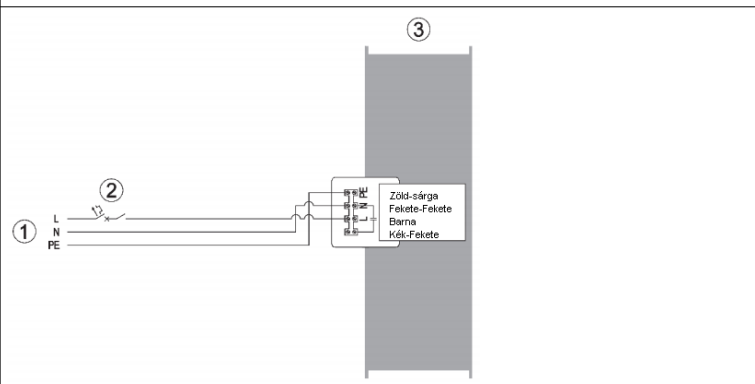

Légrétegződés gátló ventilátor

RHC 3S Légrétegződés gátló ventilátor.
A nagy belmagasságú terek felszálló fűtött levegőjét visszaáramoltatják a tartózkodási zónába, ezáltal a komfortérzet nő, a fűtési költség csökkenthető.
Felhasználás: Fűtött csarnokok, üzemek, raktárak.
Polipropilén (EPP) ház. Négyzetes kialakítás.
Acél drótkeretes axiális befúvó ventilátor.
Háromsebességű, szabályozható IP 54 védetségű egyfázisú motor. 230V./50Hz.
A horganyzott acél légtelők egyenletes levegő eloszlást biztosítanak.
Fali konzol, termosztát, szabályzó nem tartozék, külön rendelhető.

Típus:RHC-3S-1766 (3 sebesség)	Légszállítás m3/h.	Telepítési táv. (max.)	Teljesítmény W.	Fordulat/perc.	Áramerősség (A.)	Zajsztint dB(A) / 5m.
	4600 max.	10 m.	240	1360	1,80	61
	3900 közép	8 m.	190	1050	0,86	56
	3100 min.	6 m.	160	750	0,7	52

Típus:	Légszállítás m3/h.	Telepítési táv. (max.)	Teljesítmény W.	Fordulat/perc.	Áramerősség (A.)	Zajsztint dB(A) / 5m.	Ø	h.	kg.
XS1 Tornado	2200	6 m.	129	1400	0,65	52	421	180	6
XS2 Tornado	3600	8 m.	180	1380	0,82	55	466	190	8
XS3 Tornado	4800	10 m.	250	1350	1,15	57	515	190	10
XS4 Tornado	6400	12 m.	380	1320	1,75	59	567	250	12
XS5 Tornado	7600	13 m.	550	1300	2,55	60	636	250	16
XS6 Tornado	9700	15 m.	750	1360	3,5	63	705	250	21