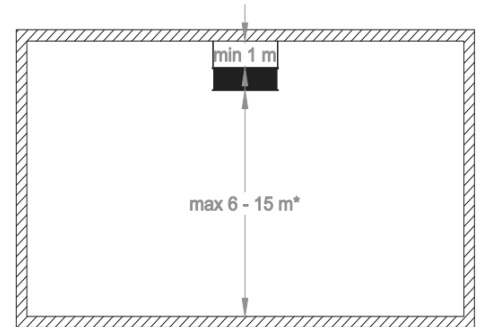

Légrétegződés gátló ventilátor

RHC 3S Légrétegződés gátló ventilátor.
A nagy belmagasságú terek felszálló fűtött levegőjét visszaáramoltatják a tartózkodási zónába, ezáltal a komfortérzet nő, a fűtési költség csökkenthető.
Felhasználás: Fűtött csarnokok, üzemek, raktárak.
Polipropilén (EPP) ház. Négyzetes kialakítás.
Acél drótkeretes axiális befúvó ventilátor.
Háromsebességű, szabályozható IP 54 védetségű egyfázisú motor. 230V./50Hz.
A horganyzott acél légtelők egyenletes levegő eloszlást biztosítanak.
Fali konzol, termosztát, szabályzó nem tartozék, külön rendelhető.

Típus:	Légszállítás m3/h.	Telepítési táv. (max.)	Teljesítmény W.	Fordulat/perc.	Áramerősség (A.)	Zajsztint dB(A) / 5m.	Ø	h.	kg.
XS1 Tornado	2200	6 m.	129	1400	0,65	52	421	180	6
XS2 Tornado	3600	8 m.	180	1380	0,82	55	466	190	8
XS3 Tornado	4800	10 m.	250	1350	1,15	57	515	190	10
XS4 Tornado	6400	12 m.	380	1320	1,75	59	567	250	12
XS5 Tornado	7600	13 m.	550	1300	2,55	60	636	250	16
XS6 Tornado	9700	15 m.	750	1360	3,5	63	705	250	21