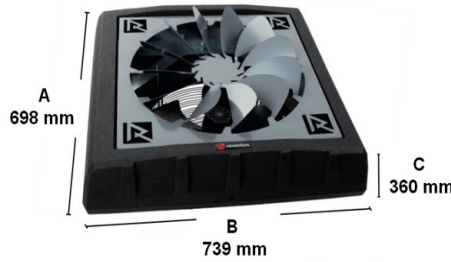

Légrétegződés gátló ventilátor

RHC 3S Légrétegződés gátló ventilátor.
A nagy belmagasságú terek felszálló fűtött levegőjét visszaáramoltatják a tartózkodási zónába, ezáltal a komfortérzet nő, a fűtési költség csökkenthető.
Felhasználás: Fűtött csarnokok, üzemek, raktárak.
Polipropilén (EPP) ház. Négyzetes kialakítás.
Acél drótkeretes axiális befúvó ventilátor.
Háromsebességű, szabályozható IP 54 védetségű egyfázisú motor. 230V./50Hz.
A horganyzott acél légtelők egyenletes levegő eloszlást biztosítanak.
Fali konzol, termosztát, szabályzó nem tartozék, külön rendelhető.

Típus:RHC-3S-1766 (3 sebesség)	Légszállítás m3/h.	Telepítési táv. (max.)	Teljesítmény W.	Fordulat/perc.	Áramerősség (A.)	Zajsztint dB(A) / 5m.
	4600 max.	10 m.	240	1360	1,80	61
	3900 közép	8 m.	190	1050	0,86	56
	3100 min.	6 m.	160	750	0,7	52

XS Tornado Légrétegződés gátló ventilátorok.
A nagy belmagasságú terek felszálló fűtött levegőjét visszaáramoltatják a tartózkodási zónába, ezáltal a komfortérzet nő, a fűtési költség csökkenthető.
Felhasználás: Fűtött csarnokok, üzemek, raktárak.
Acél gyűrűskeretes axiális befúvó ventilátor. Kerek peremes kialakítás.
Fordulatszám szabályozható IP 44 védetségű egyfázisú motor. 230V./50Hz.
A horganyzott acél légtelők egyenletes levegő eloszlást biztosítanak.
Fali konzol, termosztát, fordulatszám szabályzó nem tartozék, külön rendelhető.

Típus:	Légszállítás m3/h.	Telepítési táv. (max.)	Teljesítmény W.	Fordulat/perc.	Áramerősség (A.)	Zajsztint dB(A) / 5m.	Ø	h.	kg.
XS1 Tornado	2200	6 m.	129	1400	0,65	52	421	180	6
XS2 Tornado	3600	8 m.	180	1380	0,82	55	466	190	8
XS3 Tornado	4800	10 m.	250	1350	1,15	57	515	190	10
XS4 Tornado	6400	12 m.	380	1320	1,75	59	567	250	12
XS5 Tornado	7600	13 m.	550	1300	2,55	60	636	250	16
XS6 Tornado	9700	15 m.	750	1360	3,5	63	705	250	21