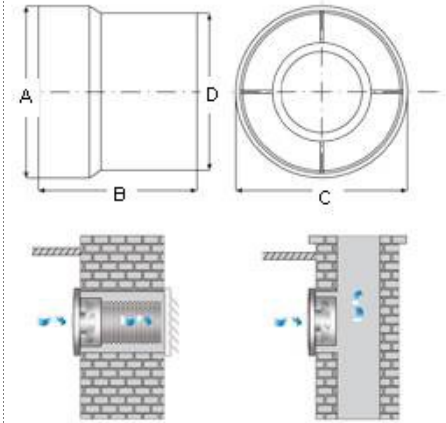

**WK háztartási csőventilátorok**

Oldalfalra szerelhető siklócsapágyas háztartási csőventilátorok.  
Fürdőszobák, WC-k, lakóterek általános szellőztetésére.  
Kiváló minőségű UV. álló, portaszító ABS/PP műanyag ház.  
Hosszú élettartamú olasz motor.  
Védelem: IP X4  
A WK-15 típus rögzítőfülekkel készül.  
A motor nem szabályozható.  
Rövidebb egyenes csőszakaszokhoz ajánlott.

WK-10 WK-12

WK-15

Típus	A mm	B mm	C mm	D mm						
WK-10	106	97	106	100						
WK-12	125	97	125	119						
WK-15	149	89	149	149						

Típus	Leírás - felszereltség	Légszállítás m3/h	Fogyasztás (W)	Zajszint dB (A)	Feszültség	Fordulat/perc	Súly (Kg)
WK-10	Alap típus	100	19	39,5	230 V	2550	0,40
WK-12	Alap típus	150	20	42	230 V	2360	0,48
WK-15	Alap típus	200	22	45	230 V	1850	0,49