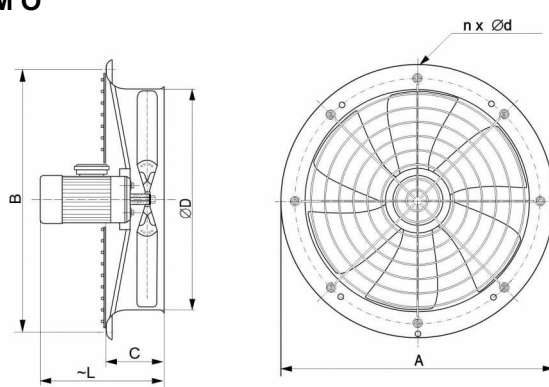

1 vagy 3 fázisú fordulatszám szabályozható motorok. IP 55.

FARM

FARM O

| Típus:  | Ø D mm | A mm | B mm | C mm | L mm | n x Ø d mm |
|---------|--------|------|------|------|------|------------|
| FARM-45 | 450    | 580  | 520  | 140  | 390  | 8 x 10     |
| FARM-50 | 500    | 610  | 560  | 140  | 400  | 8 x 10     |
| FARM-63 | 630    | 1000 | 920  | 230  | 450  | 8 x 10     |
| FARM-71 | 710    | 1080 | 1000 | 230  | 480  | 8 x 10     |
| FARM-80 | 800    | 1170 | 1090 | 230  | 450  | 8 x 10     |
| FARM-90 | 900    | 1260 | 1180 | 230  | 290  | 8 x 10     |

| Típus:    | Ø D mm | A mm | B mm | C mm | L mm | n x Ø d mm |
|-----------|--------|------|------|------|------|------------|
| FARM O-45 | 450    | 590  | 540  | 140  | 320  | 4 x 10     |
| FARM O-50 | 500    | 650  | 603  | 140  | 320  | 4 x 10     |
| FARM O-63 | 630    | 820  | 780  | 220  | 400  | 4 x 10     |
| FARM O-71 | 710    | 930  | 873  | 230  | 430  | 6 x 10     |
| FARM O-80 | 800    | 1040 | 980  | 240  | 430  | 6 x 10     |
| FARM O-90 | 900    | 1160 | 1120 | 240  | 480  | 6 x 10     |