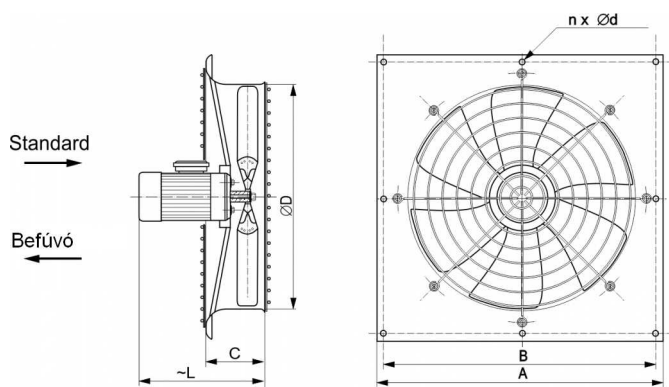

1 vagy 3 fázisú fordulatszám szabályozható motorok. IP 55.

FARM

FARM O

| Típus:  | Ø D mm | A mm | B mm | C mm | L mm | n x Ø d mm |
|---------|--------|------|------|------|------|------------|
| FARM-45 | 450    | 580  | 520  | 140  | 390  | 8 x 10     |
| FARM-50 | 500    | 610  | 560  | 140  | 400  | 8 x 10     |
| FARM-63 | 630    | 1000 | 920  | 230  | 450  | 8 x 10     |
| FARM-71 | 710    | 1080 | 1000 | 230  | 480  | 8 x 10     |
| FARM-80 | 800    | 1170 | 1090 | 230  | 450  | 8 x 10     |
| FARM-90 | 900    | 1260 | 1180 | 230  | 290  | 8 x 10     |

| Típus:    | Ø D mm | A mm | B mm | C mm | L mm | n x Ø d mm |
|-----------|--------|------|------|------|------|------------|
| FARM O-45 | 450    | 590  | 540  | 140  | 320  | 4 x 10     |
| FARM O-50 | 500    | 650  | 603  | 140  | 320  | 4 x 10     |
| FARM O-63 | 630    | 820  | 780  | 220  | 400  | 4 x 10     |
| FARM O-71 | 710    | 930  | 873  | 230  | 430  | 6 x 10     |
| FARM O-80 | 800    | 1040 | 980  | 240  | 430  | 6 x 10     |
| FARM O-90 | 900    | 1160 | 1120 | 240  | 480  | 6 x 10     |