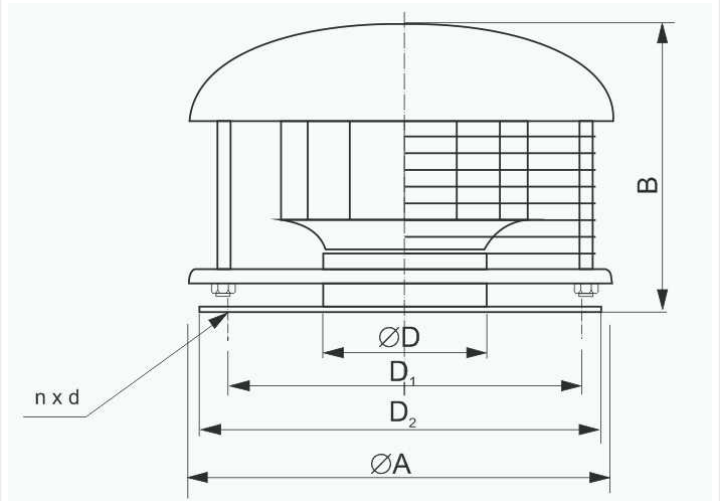

Horganyzott acél ház, porszórt tető. A motor a légáramban helyezkedik el.

1 fázisú fordulatszám szabályozható motor.

Típus:WDS-N	A mm	B mm	ØD mm	D1 mm	D2 mm	nx ØD
WDS-N 16	330	180	160	275	320	4 x 10 mm

Típus:WDS-N	Légszállítás m3/h (max.)	Nyomás Pa (max.)	Fogyasztás (kW)	Zajszint dB(A)	Feszültség	Fordulat/perc	Súly (Kg)
WDS-N 16	570	320	0,058	62	230 V	2500	6